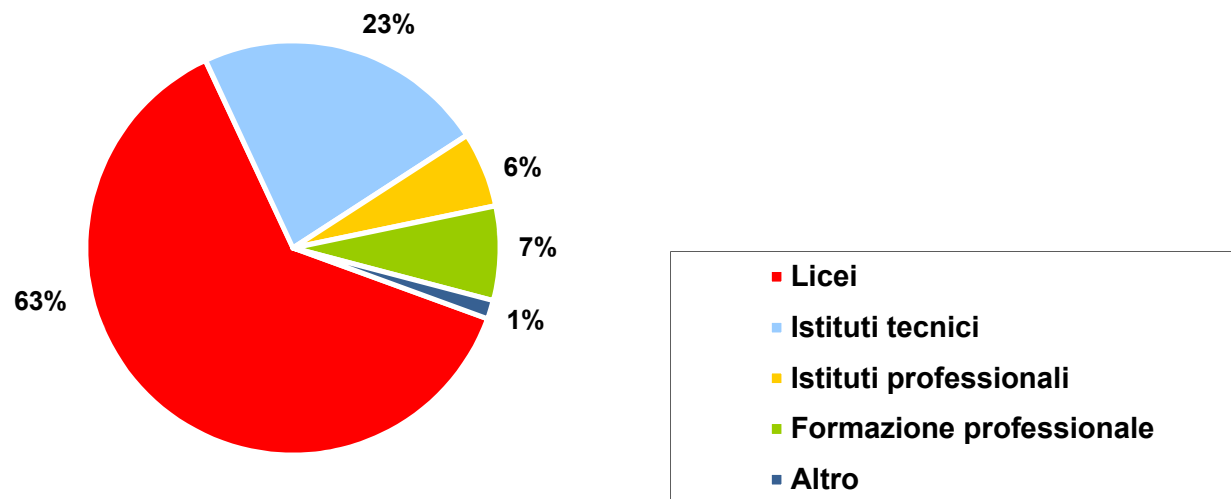

SCELTA DELLA SCUOLA SECONDARIA DI 2° GRADO per l'a.s. 2014/15

SCUOLE SUPERIORI		3^aA	3^aB	3^aC	3^aD	3^aE	3^aA Tav.	TOTALE
LICEI	LICEO "P. GIOVIO"	5	8	8	3	11	10	45
	ISIS "P. CARCANO"	5		1	3			9
	LICEO "T. CICERI"	1	1	3	1	3	1	10
	LICEO CLASSICO "A. VOLTA"	2	2	1	1	1		7
	LICEO ARTISTICO "F. MELOTTI" - LOMAZZO	1	1			1	2	5
	ISIS "A. SANT'ELIA" - CANTÙ			1				1
	LICEO CASNATI		1		1			2
	LICEO COLLEGIO GALLIO	2			1			3
	LICEO M. DI CANOSSA						1	1
	LICEO ISTITUTO "DEDALO ORSOLINE S. CARLO"				1	1		2
ISTITUTI TECNICI	ISIS "P. CARCANO"	3	1		1		1	6
	ISTITUTO TECNICO COMMERCIALE "CAIO PLINIO SECONDO"	1	2	1	4	1	3	12
	ISTITUTO TECNICO INDUSTRIALE "MAGISTRI CUMACINI"	1	1				1	3
	ISIS "L. RIPAMONTI" - LEONARDO DA VINCI	1					4	5
	CASNATI - ISTITUTO AERONAUTICO	1	1	1				3
	IIS CASTIGLIONI - LIMBIATE (MI)						1	1
	ISIS "A. SANT'ELIA" - CANTÙ				1			1
ISTITUTI PROFESSIONALI	ISTITUTO PROFESSIONALE "G. PESSINA"		3	1	1	1		6
	IIS GALILEI - MILANO	1						1
	FONDAZIONE MINOPRIO		1					1
FORMAZIONE PROFESSIONALE	C.F.P.					1		1
	ISIS "L. RIPAMONTI" - LEONARDO DA VINCI		2	2				4
	FONDAZIONE E.N.A.I.P.		1					1
	ASFAP - PADRI SOMASCHI		2	1				3
	STARTING WORK			1				1
ALTRO	4 ^a MEDIA SCUOLA SVIZZERA					1		1
	ESTERO				1			1
		24	27	21	19	21	24	136

SCELTA DELLA SCUOLA SECONDARIA DI 2° GRADO per l'a.s. 2014/15

ISCRIZIONI PER TIPOLOGIA DI STUDI

ISCRIZIONI SCUOLE STATALI / NON STATALI